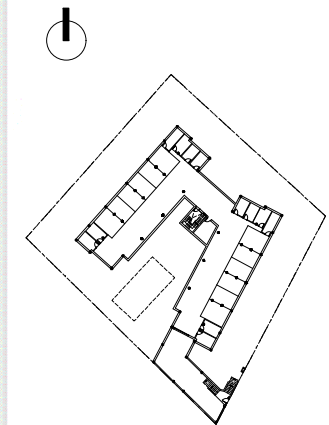

PARKING EN SÓTANO

Plano de situación

0 1.0 m. 2.0 m. 3.0 m.

San Miguel De Salinas (ALICANTE)
C/ Orquidea, Nº 14 y C/ Azucena
P.P. BLUE LAGOON