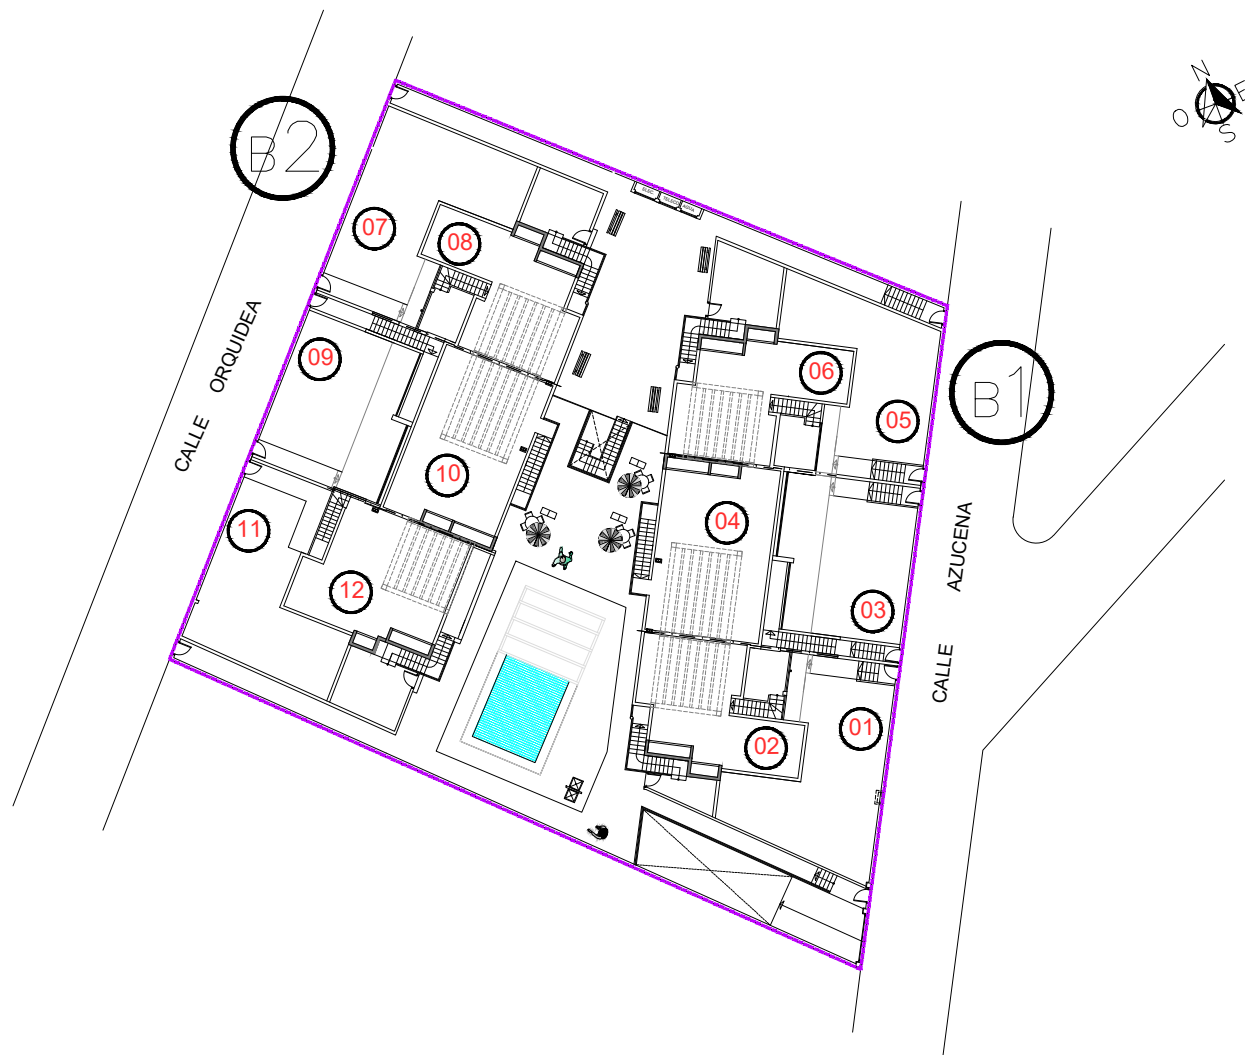

AREA beach I "BlueLagoon"

EXCLUSIVE HOMES - PERSONALIZED ATTENTION

Plano de Urbanización

Plano de situación

San Miguel De Salinas (ALICANTE)
C/ Orquidea, Nº 14 y C/ Azucena
P.P. BLUE LAGOON

areapromotora.com