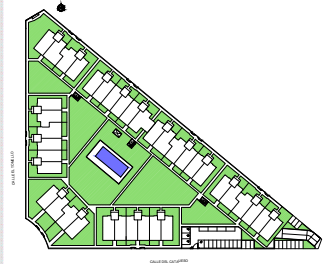

AREA beach II "el Raso"

EXCLUSIVE HOMES - PERSONALIZED ATTENTION

Plano de Urbanización

Fase 1 - 2

Plano de situación

Guardamar Del Segura (Alicante)
Parcela ZR-44_Sector Z0-4

areapromotora.com

Dirección
Calle el Cataueso, 3 Local 9 - Oasis Center
03140 - Guardamar del Segura, Alicante.